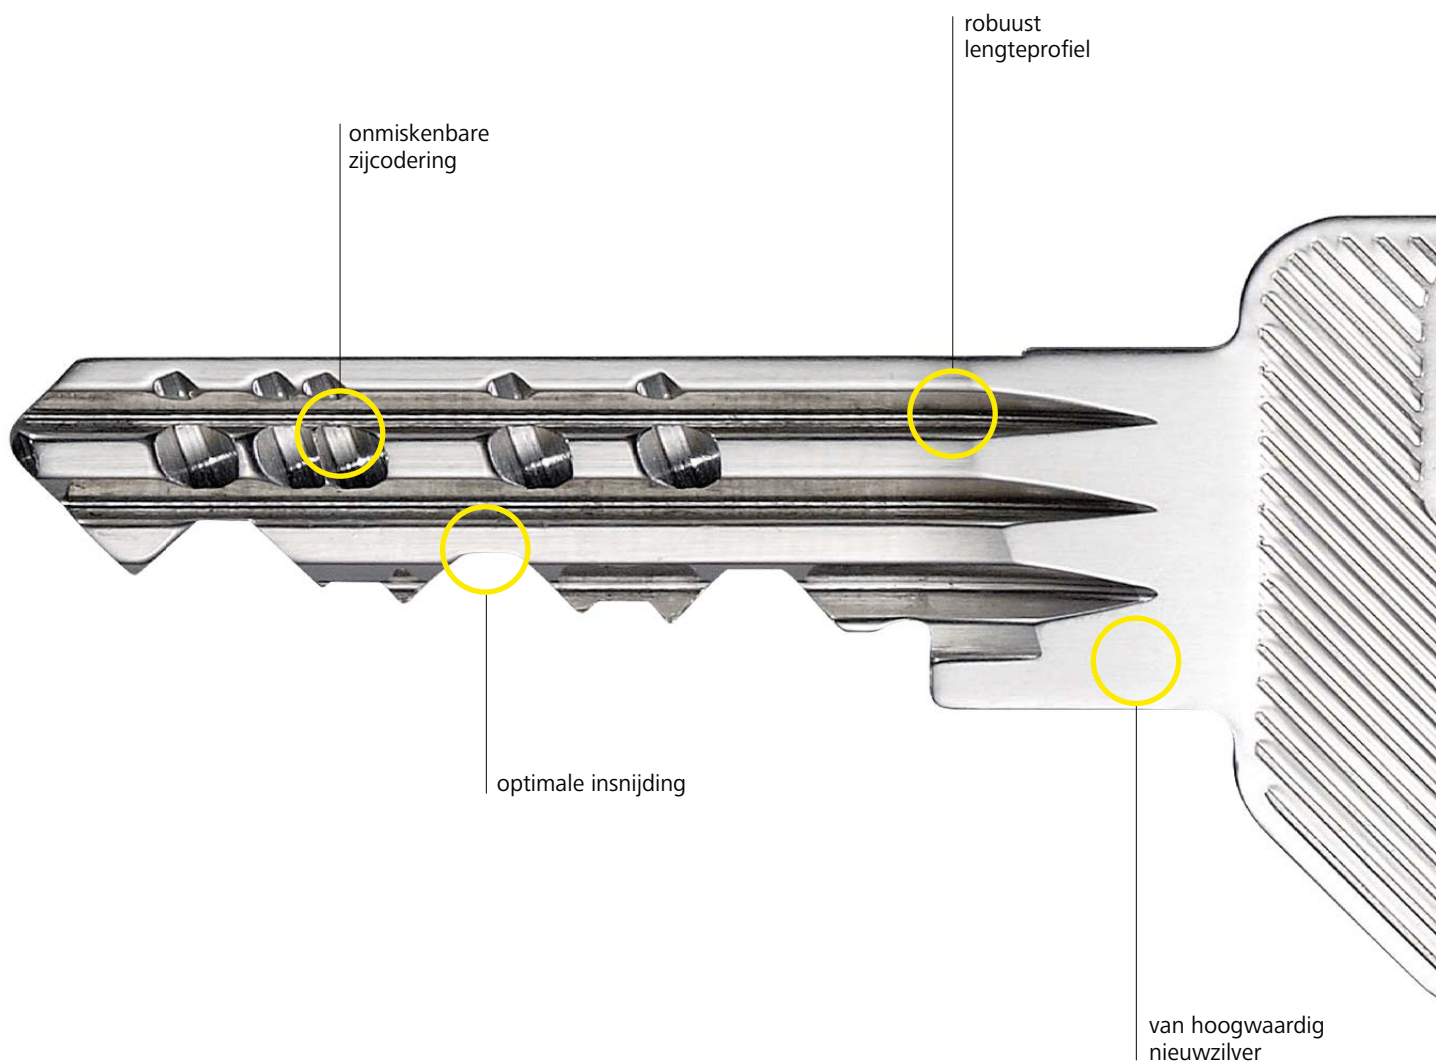

Eén sleutel | talrijke eigenschappen

De EPS-sleutel is een robuuste sleutel van nieuwzilver met een grote sleuteldoorsnede. Daardoor is hij duurzaam en bestand tegen slijtage.

De onmiskenbare zijcodering en de daarbij horende geïntegreerde manipulatiecontrole zorgen voor een hogere veiligheid. Dankzij het robuuste lengteprofiel en de optimale insnijding kan de EPS-sleutel heel vlot in het slot gestoken worden.