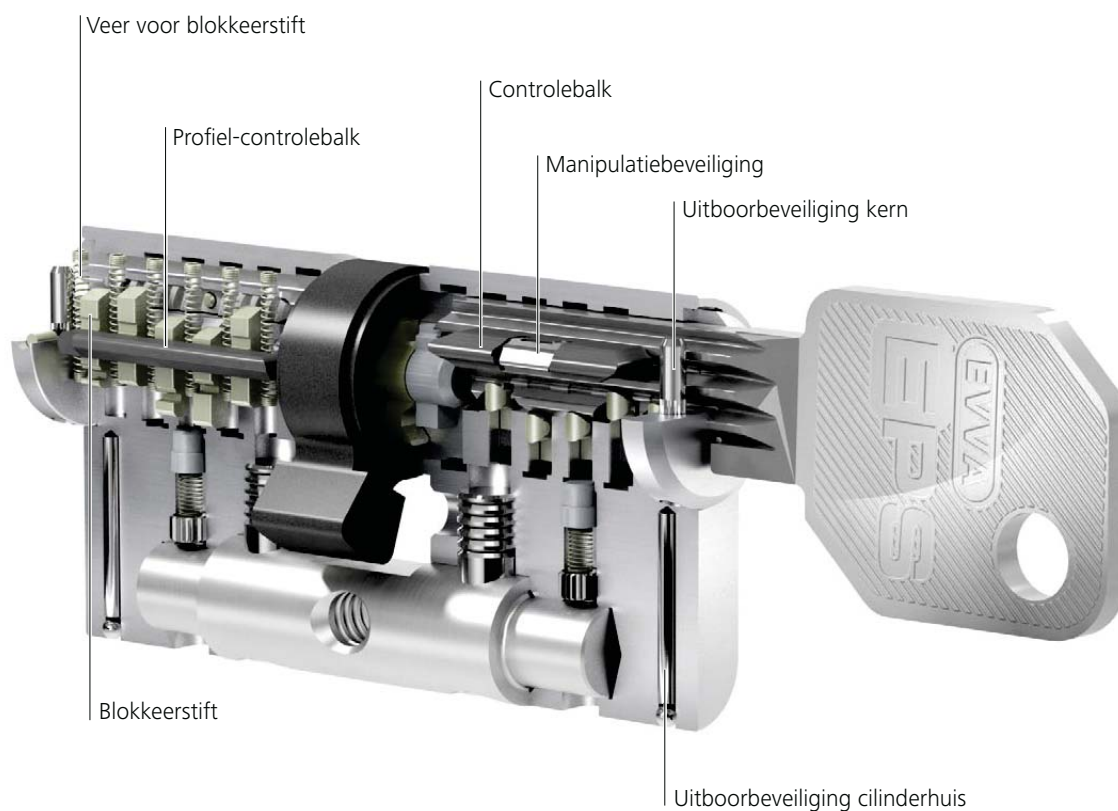

EPS-cilinder | gepatenteerde technologie voor goede beveiliging

Modulair systeem (SYMO)

Eén cilinder | talrijke details

EPS is een geveerd stiftsysteem met 5 of 6 actieve, geveerde blokkeerstiften en biedt maximaal 20 extra zijcoderingen. De geïntegreerde manipulatiebeveiliging van de sleutel in de cilinder en de dubbele werking van de blokkeerstiften zorgen voor een goede beveiliging.

De EPS-cilinders kunnen zowel modulair (SYMO) als vast geproduceerd worden. Zodoende is een combinatie binnen een sluitsysteem mogelijk. Dankzij het modulaire systeem kan de EPS-cilinder ter plaatse aan het deurtype worden aangepast. Bovendien is het mogelijk om de EPS-cilinder ter plaatse om te bouwen naar een bepaalde functie (bijv. afsluitbaar aan beide zijden). Dat bespaart tijd en kosten!

In ieder geval | beter beveiligd

De betrouwbare technologieën van de EPS-cilinder bieden duurzame beveiliging tegen illegale manipulatiepogingen:

Uitboorbeveiliging

Als standaardbeveiliging tegen uit- en openboren fungeren gehard stalen elementen. De EPS-cilinder is ook met een nog betere uitboorbeveiliging in de vorm van hardstalen elementen leverbaar.